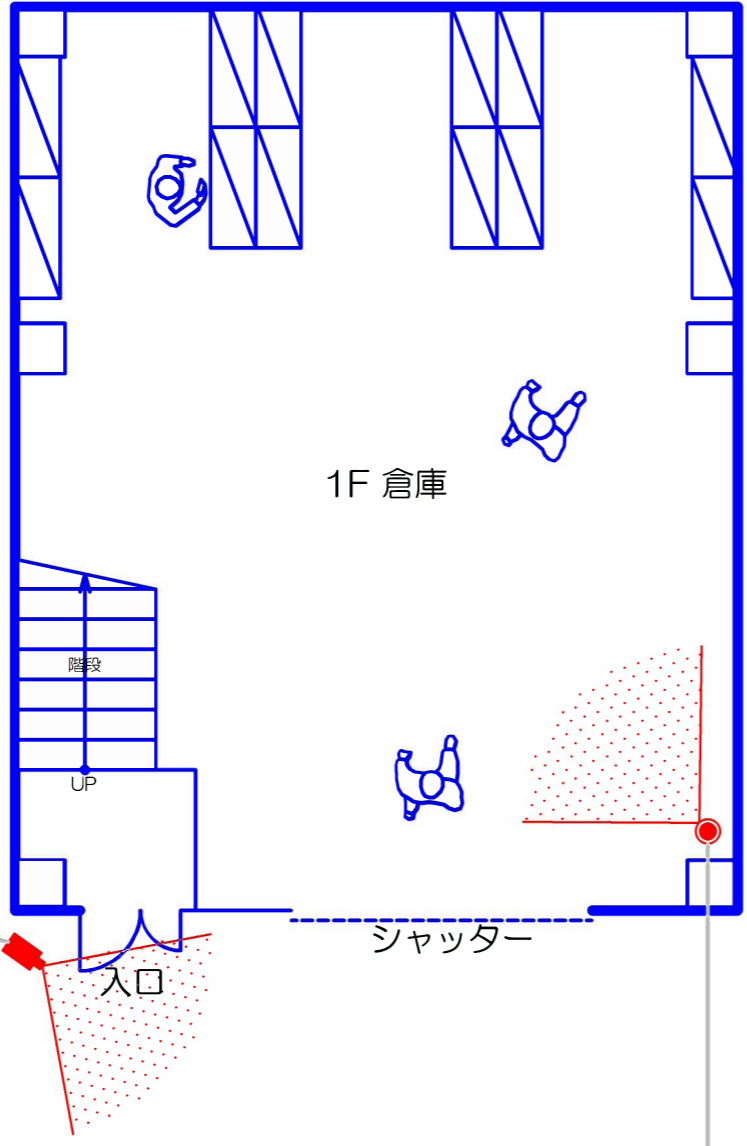

ドーム型カメラ

(室内面積：約136㎡)

モニター

レコーダー

ドーム型カメラ

ドーム型カメラ

バレット型カメラ

- バレット型カメラ：
カメラを意識させて人の出入りや死角となる場所を録画
- ドーム型カメラ：
カメラを意識させないで人の出入りや室内全体の様子を録画