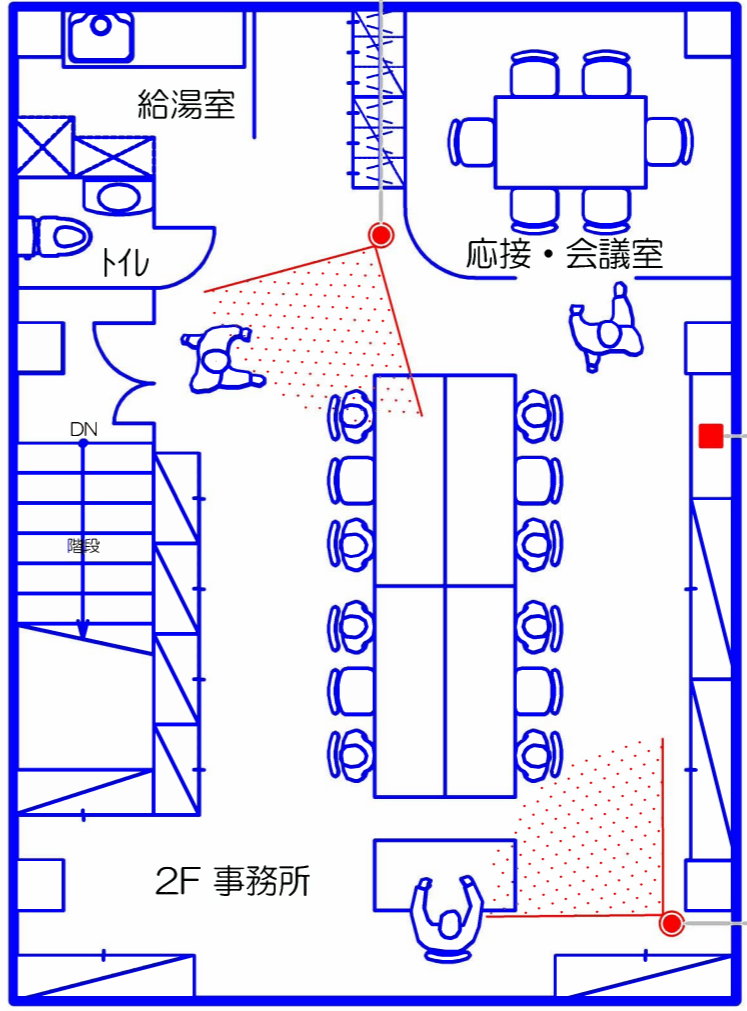

ドーム型カメラ

(室内面積：約136㎡)

モニター

レコーダー

ドーム型カメラ

ドーム型カメラ

バレット型カメラ

- バレット型カメラ：
カメラを意識させて人の出入りや死角となる場所を録画
- ドーム型カメラ：
カメラを意識させないで人の出入りや室内全体の様子を録画