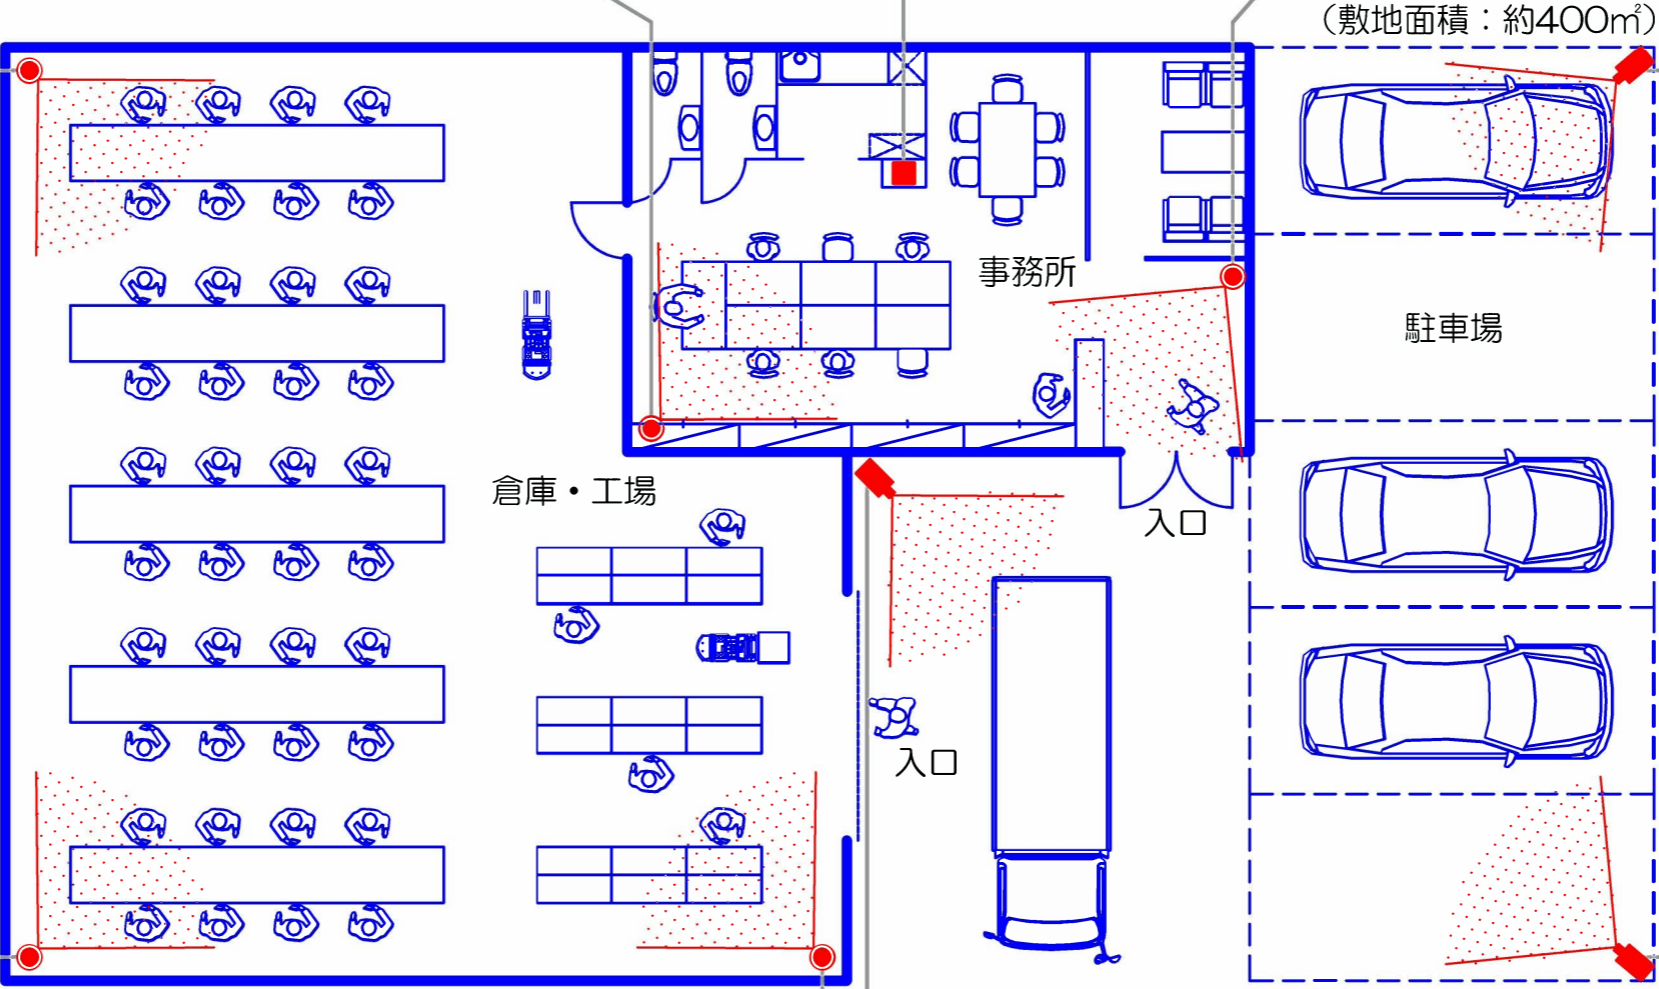

ドーム型カメラ

モニター

レコーダー

ドーム型カメラ

ドーム型カメラ

ドーム型カメラ

ドーム型カメラ

バレット型カメラ

バレット型カメラ

バレット型カメラ

- バレット型カメラ：
カメラを意識させて人の出入りや死角となる場所を録画
- ドーム型カメラ：
カメラを意識させないで人の出入りや室内全体の様子を録画