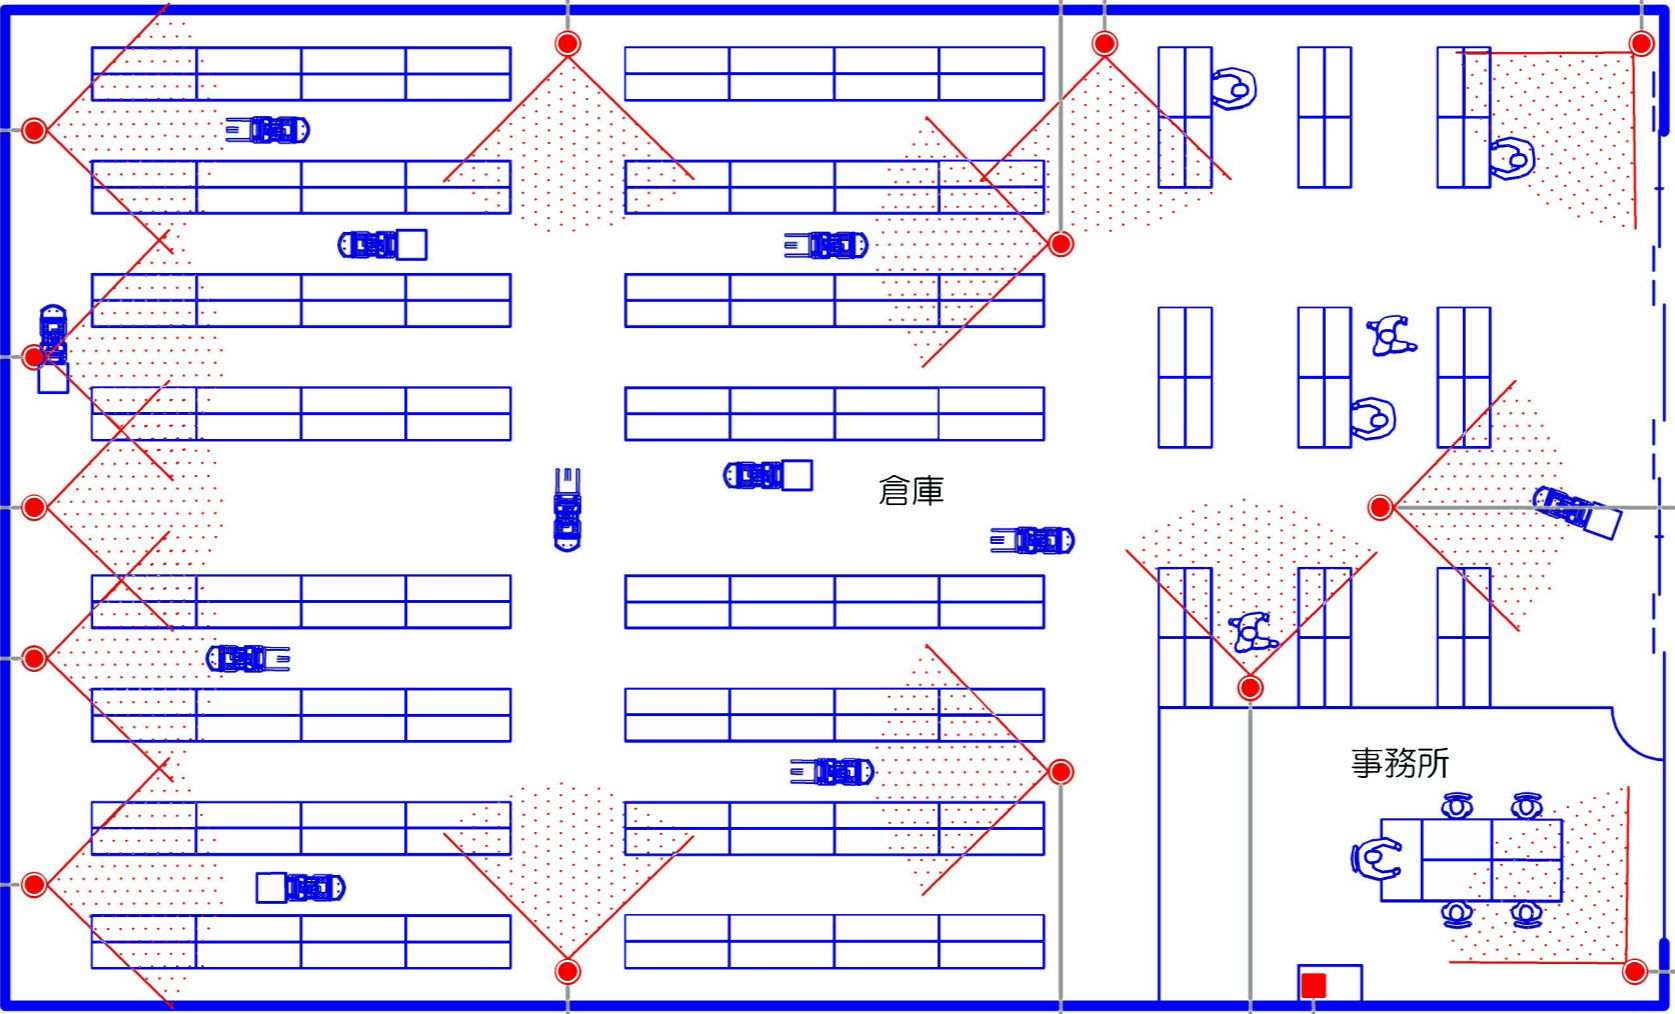

ドーム型カメラ

ドーム型カメラ

ドーム型カメラ

ドーム型カメラ

ドーム型カメラ

バレット型カメラ

ドーム型カメラ

ドーム型カメラ

ドーム型カメラ

ドーム型カメラ

ドーム型カメラ

バレット型カメラ

ドーム型カメラ

ドーム型カメラ

ドーム型カメラ

ドーム型カメラ

モニター

レコーダー

■ バレット型カメラ：
カメラを意識させて人の出入りや死角となる場所を録画

● ドーム型カメラ：
カメラを意識させないで人の出入りや室内全体の様子を録画