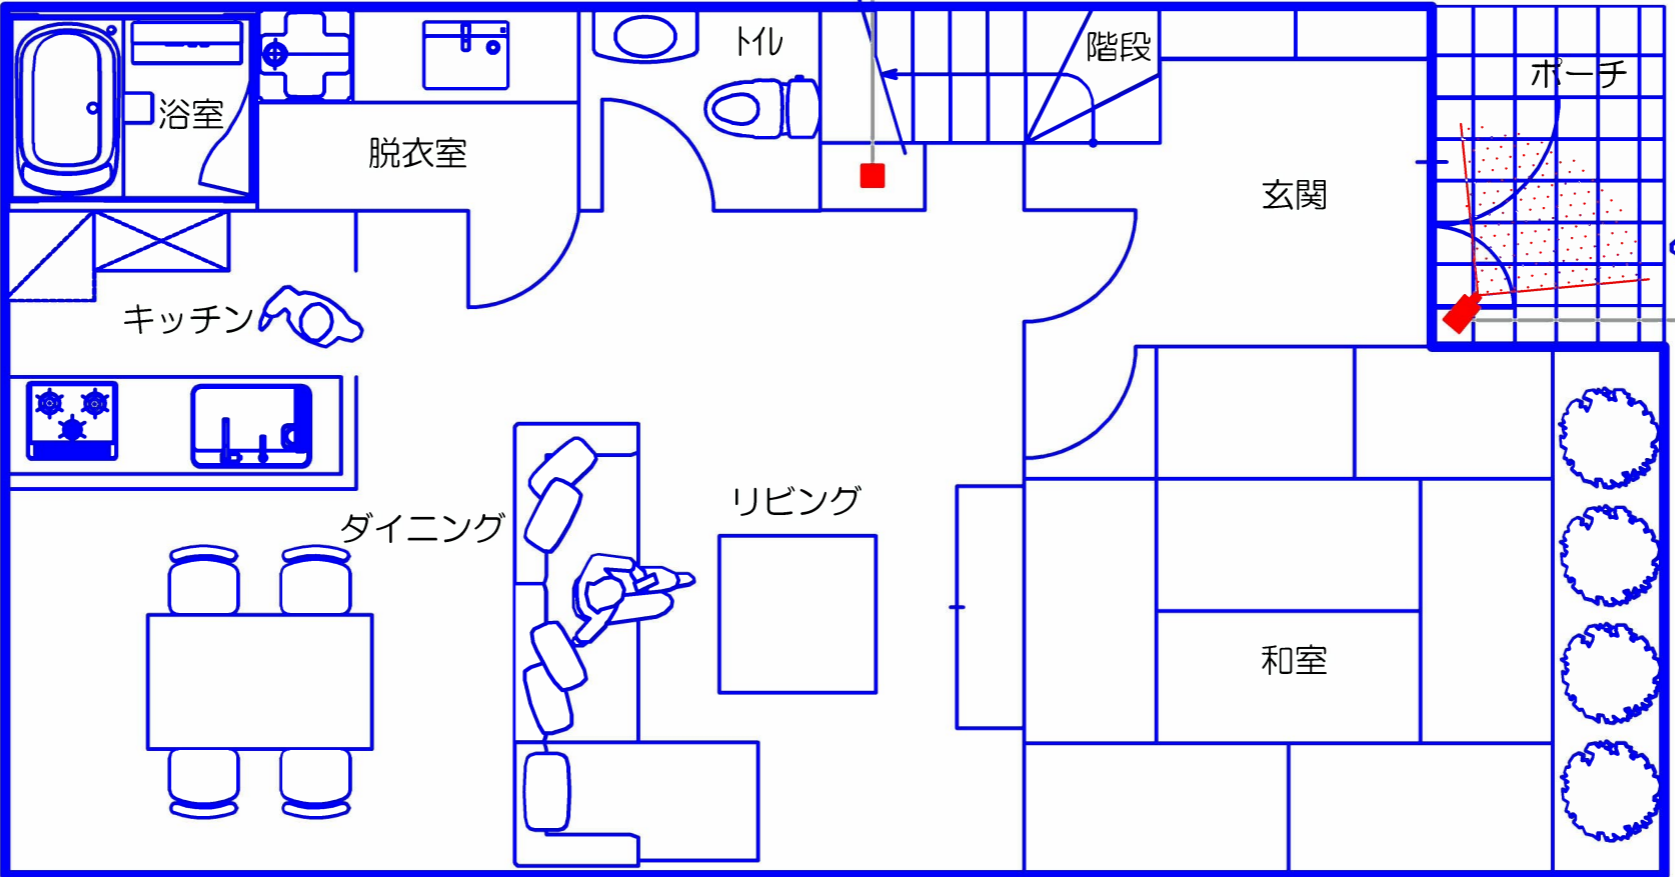

(室内面積：約60㎡)

■ バレット型カメラ：  
カメラを意識させて人の出入りや死角  
となる場所を録画