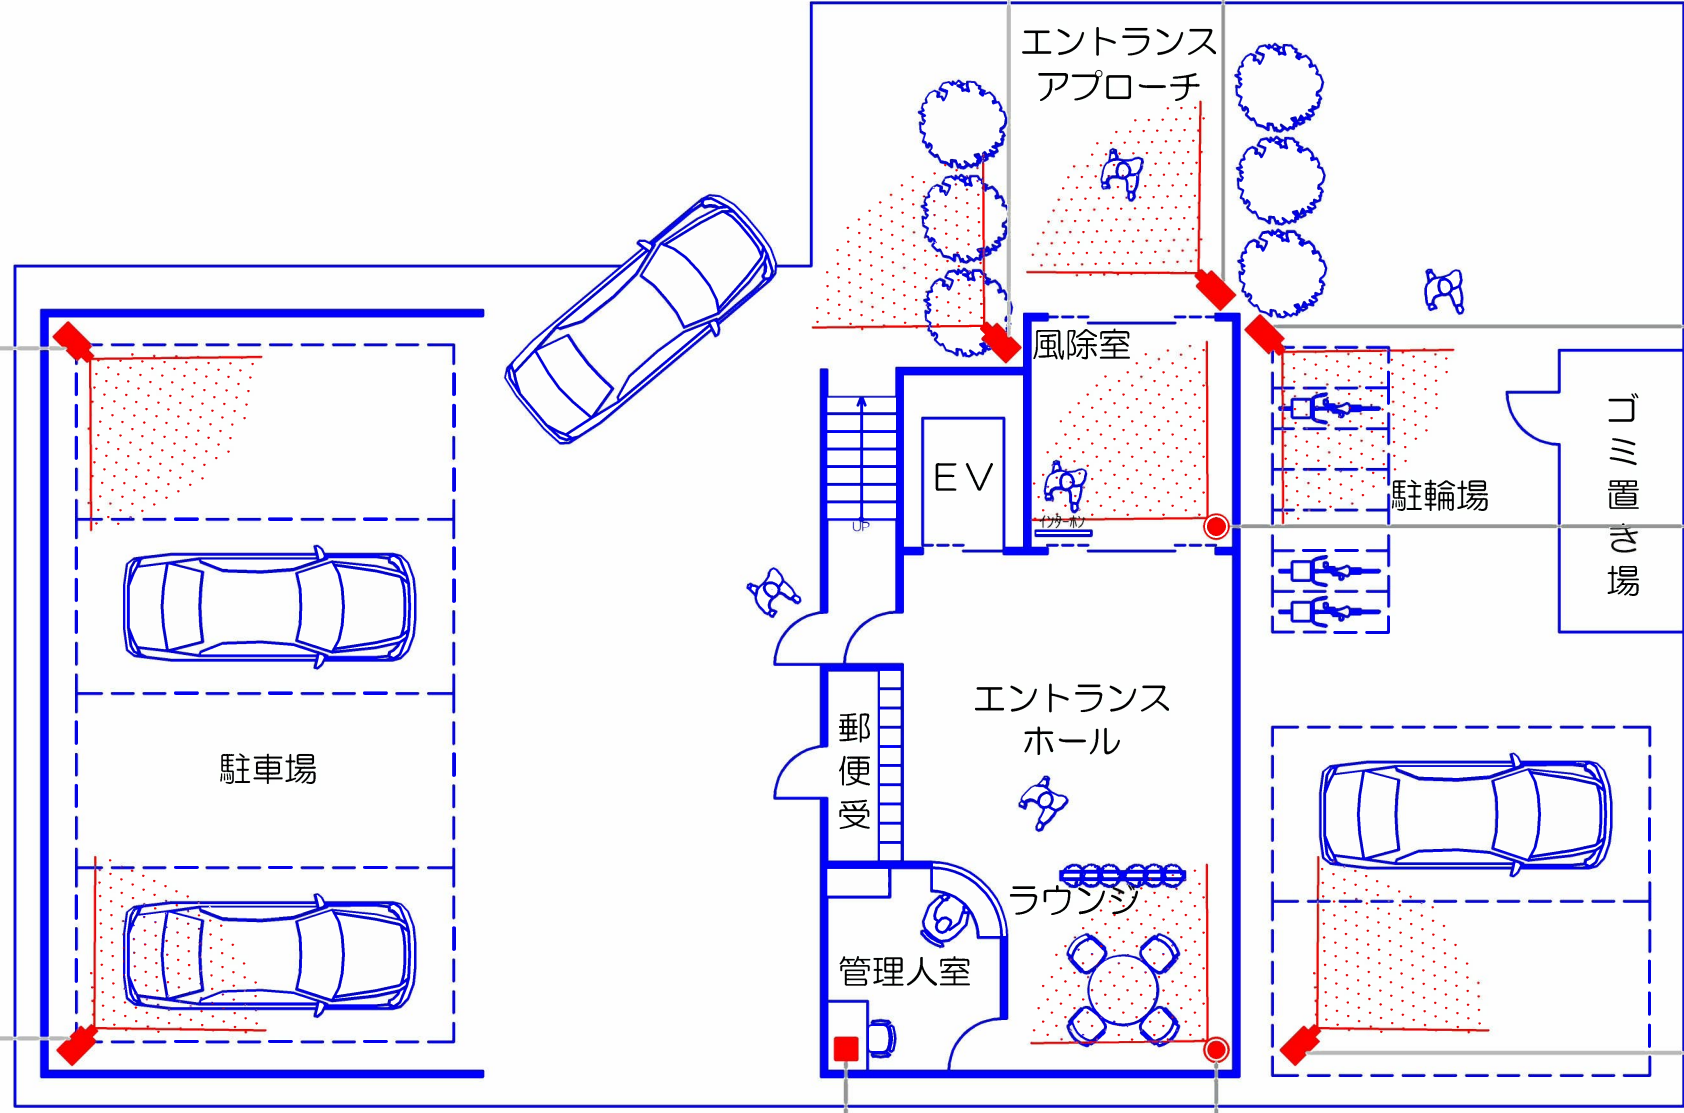

バレット型カメラ

バレット型カメラ

(敷地面積：約440㎡)

バレット型カメラ

ドーム型カメラ

バレット型カメラ

バレット型カメラ

バレット型カメラ

モニター

レコーダー

ドーム型カメラ

- バレット型カメラ：
カメラを意識させて人の出入りや死角となる場所を録画
- ドーム型カメラ：
カメラを意識させないで建物への人の出入りや共用部の様子を録画